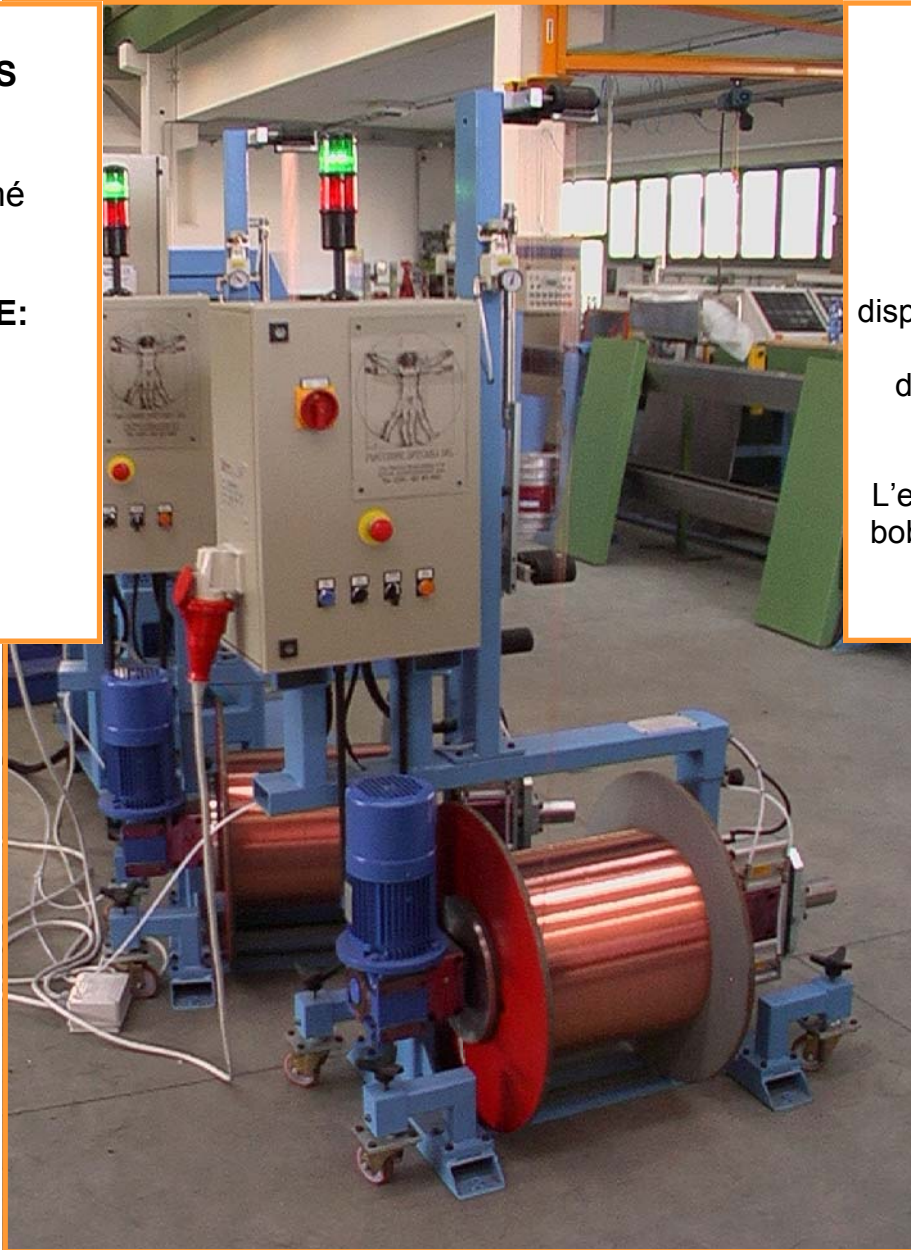

ref. 4.0630.6

DEROULEUR SV 630 CA 105

PRODUITS

Multifil
rouge/étamé
Nickelé

GAMME DE:

7 x 0.10
à
16 x 0.30

BOBINES

560 DIN
630 DIN